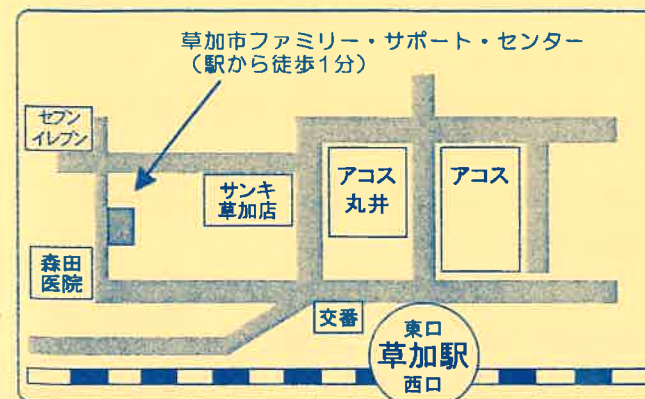

### 入会講習会 (各回、センターにて)

☆第1回  
5月15日(登) 9:30~12:30

☆第2回  
8月4日(火) 9:30~12:30

☆第3回  
11月11日(水) 9:30~12:30

☆第4回  
1月28日(木) 9:30~12:30

☆第5回  
3月30日(水) 9:30~12:30

### 厚生労働省指定講習会 (各回、中央公民館にて)

☆第1回  
6月17日(水)13:00~17:00

☆第2回  
7月15日(水) 9:00~13:00

☆第3回  
10月6日(火) 9:00~17:00

☆第4回  
11月5日(木)13:00~17:00