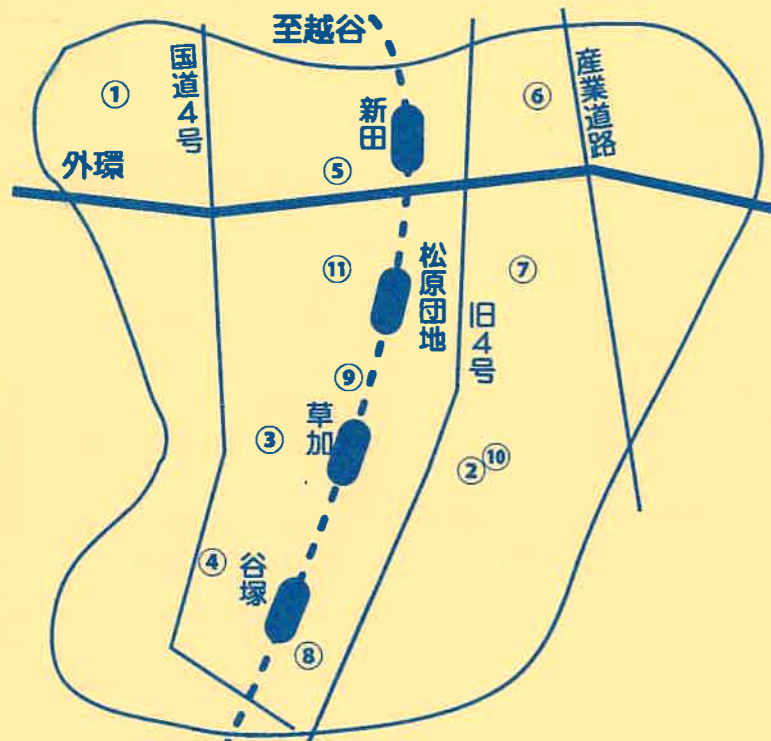

子育て情報誌

草加市ファミリー・サポート・センター

三輪車

2015年度 冬号 (通算56号)

地域子育て支援拠点 つどいの広場

- ① ママサロンもくば (新栄児童センター内)
住所: 新栄4-813-32
電話: 048-942-9876
- ② 子育て広場「トットちゃん」
住所: 中央1-2-5 (高砂児童クラブ内)
電話: 048-922-0674
- ③ 乳幼児サロン「おもちゃばこ」
住所: 氷川町934-5 (氷川児童センター内)
電話: 048-928-2341
- ④ つどいの広場「おひさま」
住所: 谷塚町752 (谷塚児童センター内)
電話: 048-925-1856
- ⑤ 親子のひろば「のび〜すく旭町」
住所: 旭町4-8-11
電話: 048-942-7141
- ⑥ 親子のひろば「のび〜すく青柳」
住所: 青柳5-22-28
電話048-931-0118
- ⑦ つどいの広場「ばぶハウス」
住所: 弁天6-5-16タミヤビル1階
電話: 048-932-7334
- ⑧ 草加市つどいの広場「きらりん」
住所: 谷塚1-7-4
電話: 048-923-1313

- ⑨ きたうら保育園地域子育て支援センター「あおぞら」
住所: 草加1-3-1
電話: 048-946-6663 (地域子育て支援センター直通)
- ⑩ あずま保育園地域子育て支援センター「ほのぼの」
住所: 中央1-2-5
電話: 048-922-9012 (地域子育て支援センター直通)
- ⑪ つどいの広場「ろけっと」
住所: 松原1-3-1 (子育て支援センター内)
電話: 048-941-6791